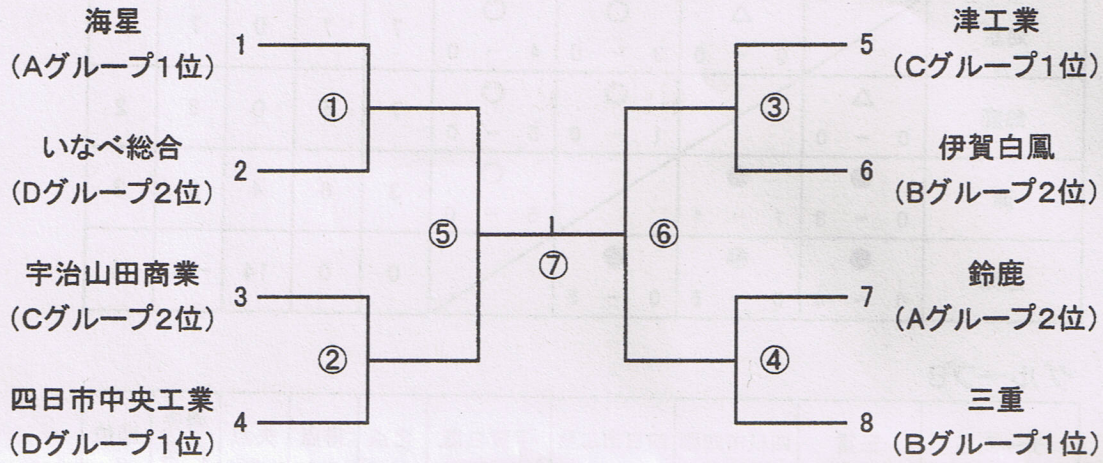

〔男子〕

平成25年度 県総体・東海総体予選・全国総体予選

競技日程

5/24(金)	伊勢フットボール ヴィレッジ	①(Cピッチ) 10:30	②(Dピッチ) 10:30	③(Cピッチ) 13:00	④(Dピッチ) 13:00
5/25(土)	県営鈴鹿スポーツ ガーデンメイン	⑤ 10:30	⑥ 13:00		
5/26(日)	県営鈴鹿スポーツ ガーデンメイン	女子決勝 10:00	⑦ 13:00		